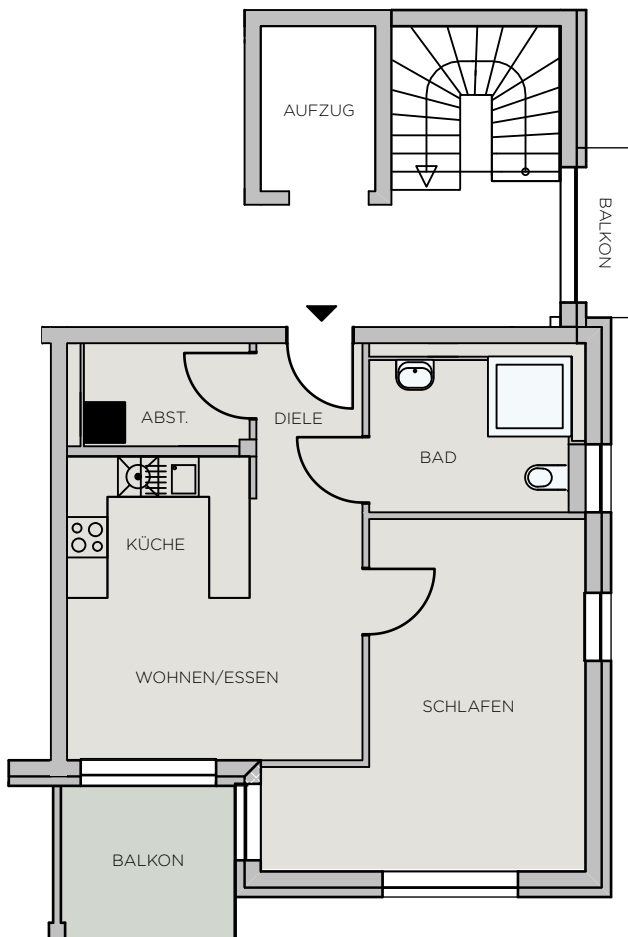

WOHNUNG 01

HAUS A1 • 1. OG • 2-Zimmer • behindertengerecht • 55,44m²

2 Zimmer, 1. OG

Diele	3,51 m ²
Wohnen	12,97 m ²
Küche	5,69 m ²
Schlafen	19,70 m ²
Bad	6,78 m ²
Abst.	3,63 m ²
Balkon (50%)	3,16 m ²

Gesamt 55,44 m²