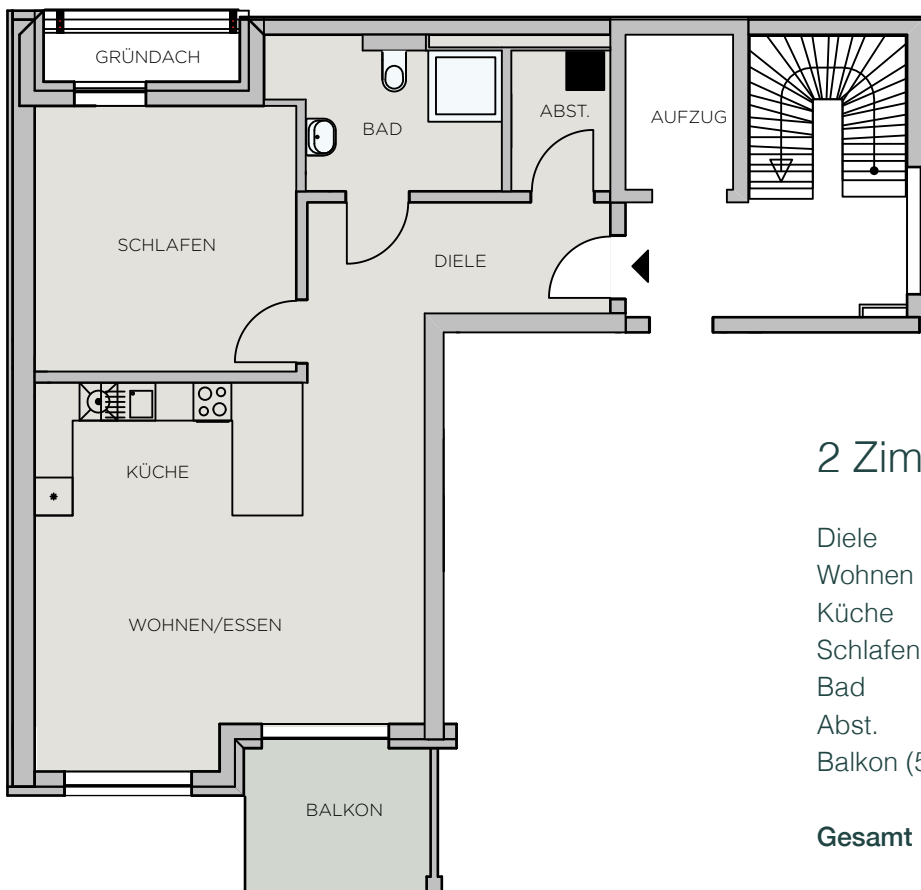

# WOHNUNG 02

HAUS A1 • 1. OG • 2-Zimmer • behindertengerecht • 77,35m<sup>2</sup>

## 2 Zimmer, 1. OG

Diele	8,21 m <sup>2</sup>
Wohnen	28,70 m <sup>2</sup>
Küche	8,80 m <sup>2</sup>
Schlafen	17,06 m <sup>2</sup>
Bad	7,76 m <sup>2</sup>
Abst.	3,37 m <sup>2</sup>
Balkon (50%)	3,45 m <sup>2</sup>
<b>Gesamt</b>	<b>77,35 m<sup>2</sup></b>