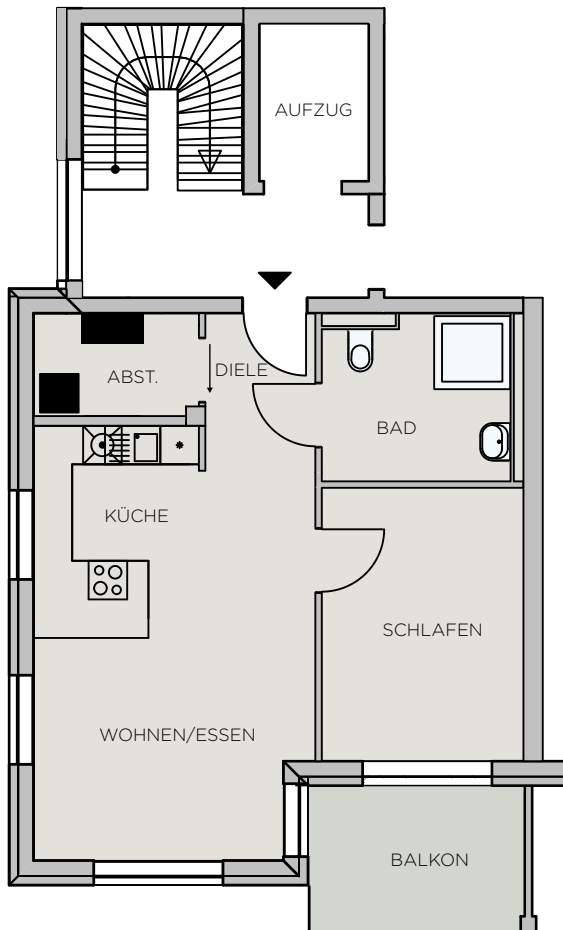

# WOHNUNG 03

HAUS A2 • 1. OG • 2-Zimmer • behindertengerecht • 59,59m<sup>2</sup>

## 2 Zimmer, 1. OG

Diele	4,07 m <sup>2</sup>
Wohnen	19,90 m <sup>2</sup>
Küche	7,77 m <sup>2</sup>
Schlafen	13,46 m <sup>2</sup>
Bad	7,21 m <sup>2</sup>
Abst.	3,21 m <sup>2</sup>
Balkon (50%)	3,97 m <sup>2</sup>

**Gesamt** **59,59 m<sup>2</sup>**