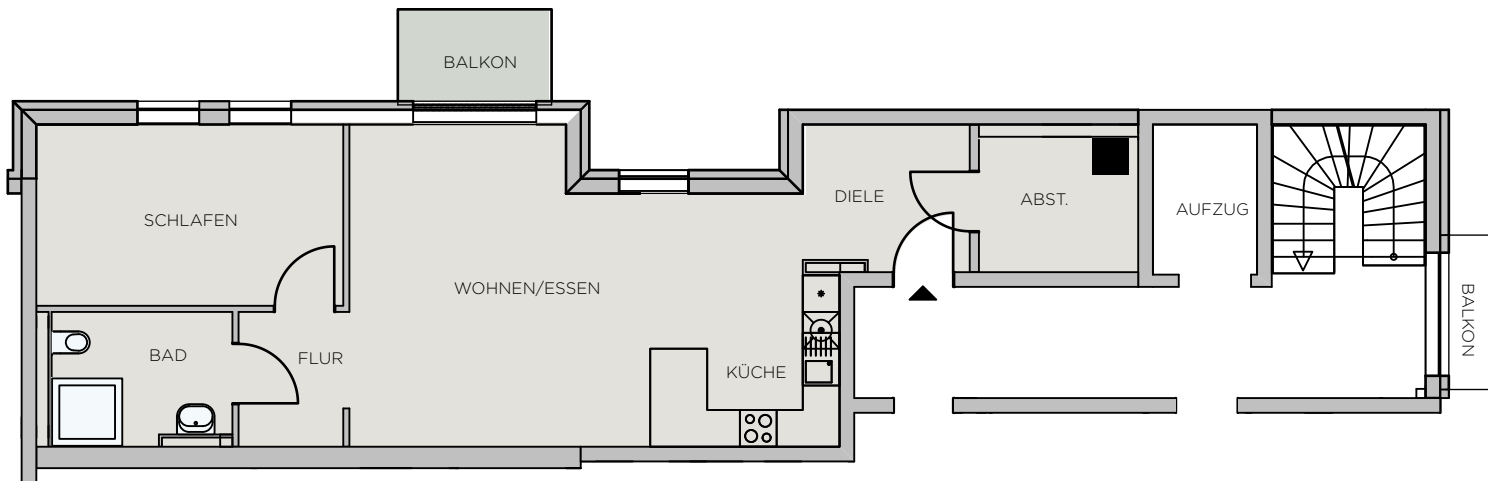

WOHNUNG 07

HAUS A1 • 2. OG • 2-Zimmer • behindertengerecht • 74,78m²

2 Zimmer, 2. OG

Diele	6,20 m ²
Wohnen	27,81 m ²
Küche	8,47 m ²
Flur	3,80 m ²
Schlafen	14,95 m ²
Bad	6,08 m ²
Abst.	5,47 m ²
Balkon (50%)	2,00 m ²

Gesamt 74,78 m²