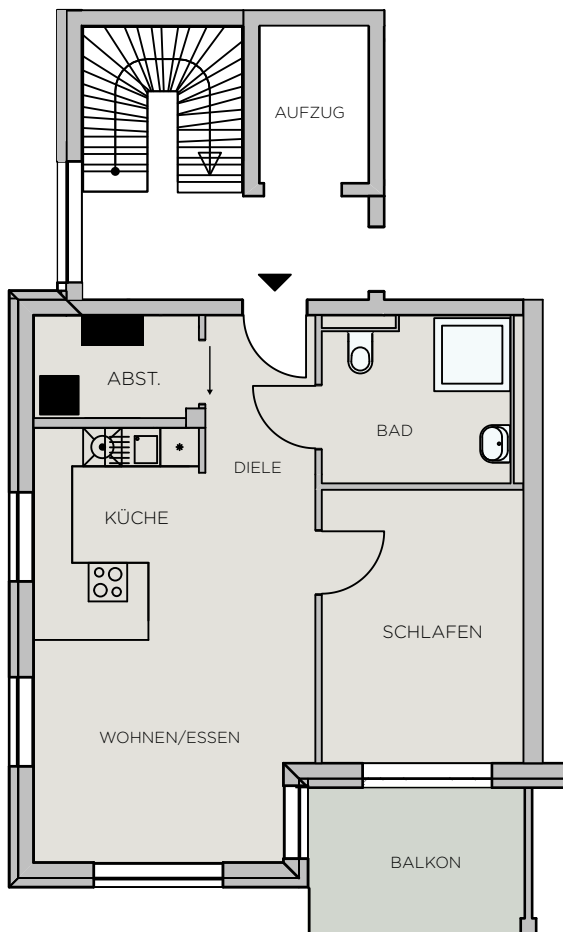

# WOHNUNG 08

HAUS A2 • 2. OG • 2-Zimmer • behindertengerecht • 59,59m<sup>2</sup>

## 2 Zimmer, 2. OG

Diele	4,07 m <sup>2</sup>
Wohnen	19,90 m <sup>2</sup>
Küche	7,77 m <sup>2</sup>
Schlafen	13,46 m <sup>2</sup>
Bad	7,21 m <sup>2</sup>
Abst.	3,21 m <sup>2</sup>
Balkon (50%)	3,97 m <sup>2</sup>

**Gesamt** **59,59 m<sup>2</sup>**