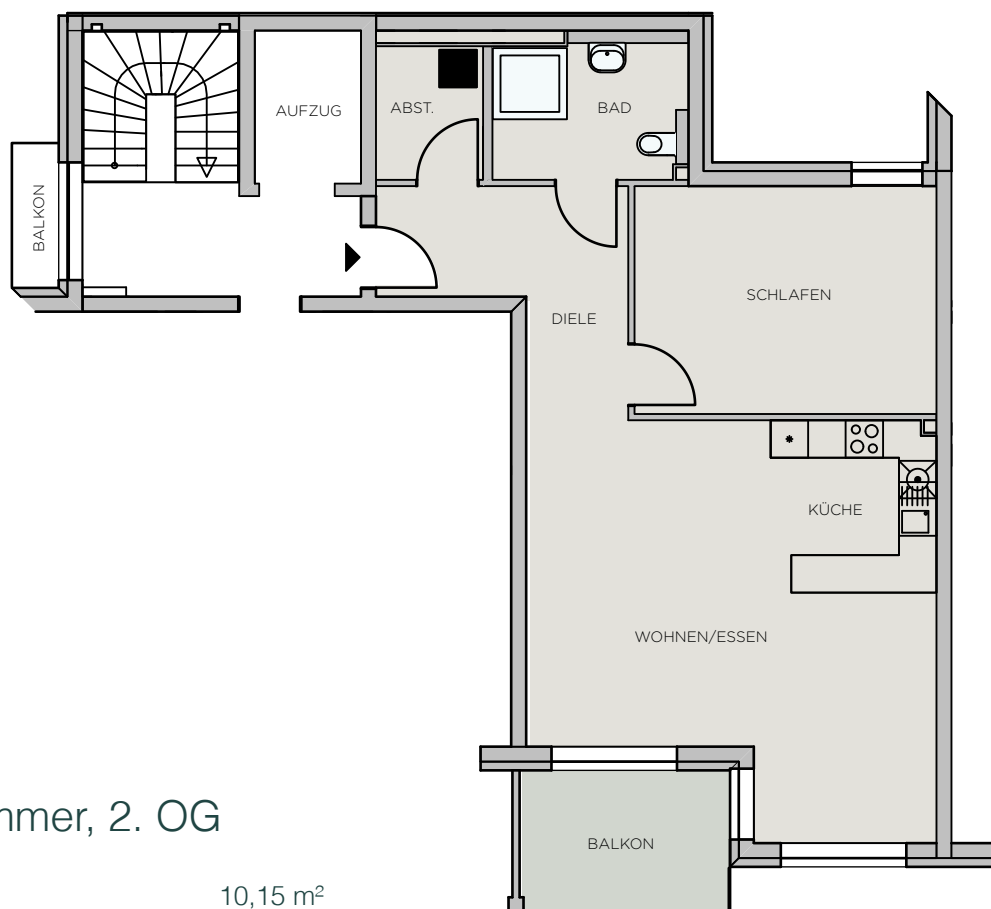

WOHNUNG 09

HAUS A2 • 2. OG • 2-Zimmer • behindertengerecht • 81,40m²

2 Zimmer, 2. OG

Diele	10,15 m ²
Wohnen	32,05 m ²
Küche	7,10 m ²
Schlafen	17,59 m ²
Bad	6,98 m ²
Abst.	3,56 m ²
Balkon (50%)	3,97 m ²
Gesamt	81,40 m²