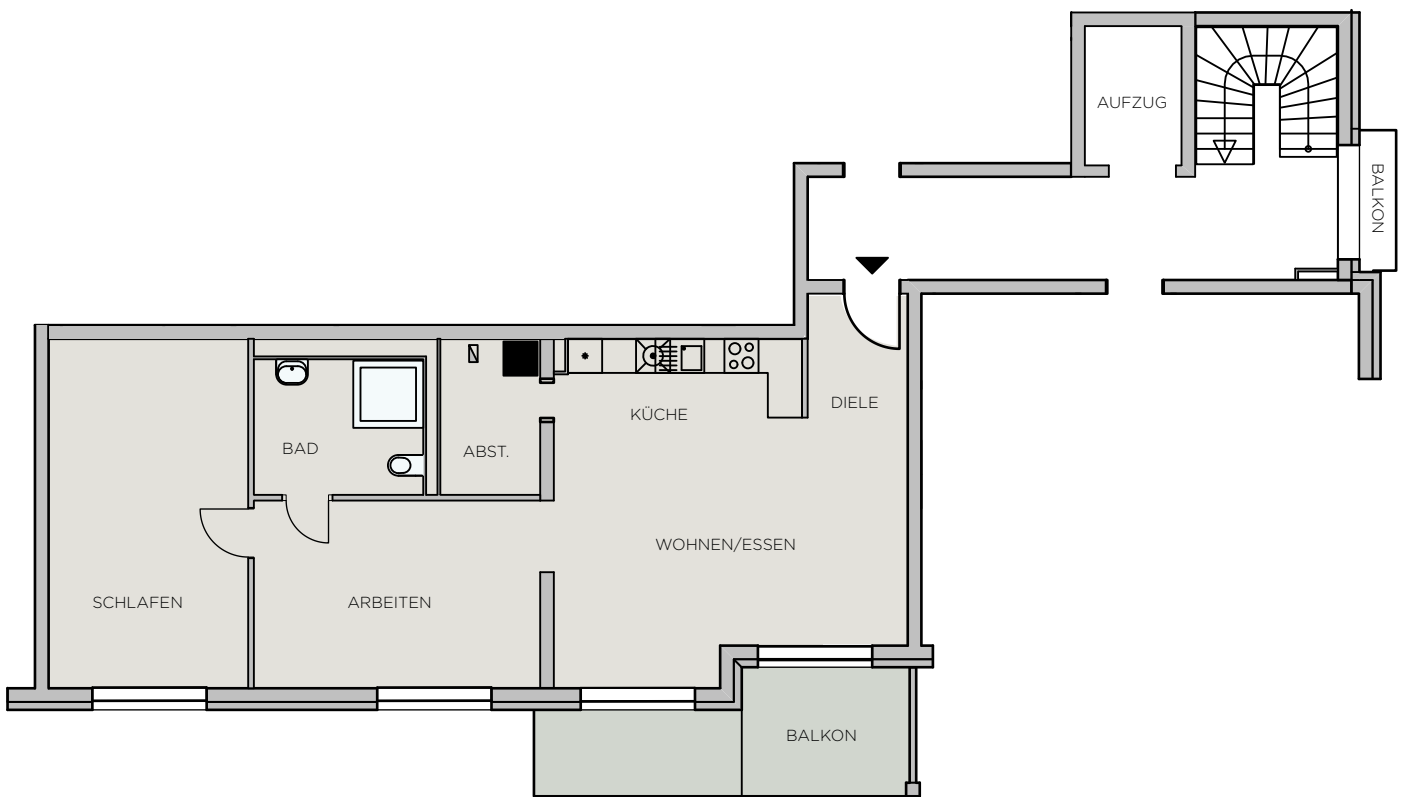

WOHNUNG 11

HAUS A1 • 3. OG • 3-Zimmer • behindertengerecht • 93,85m²

3 Zimmer, 3. OG

Diele	3,72 m ²
Wohnen	27,85 m ²
Küche	5,72 m ²
Arbeiten	16,99 m ²
Schlafen	21,60 m ²
Bad	6,94 m ²
Abst.	4,69 m ²
Balkon (50%)	6,34 m ²

Gesamt 93,85 m²