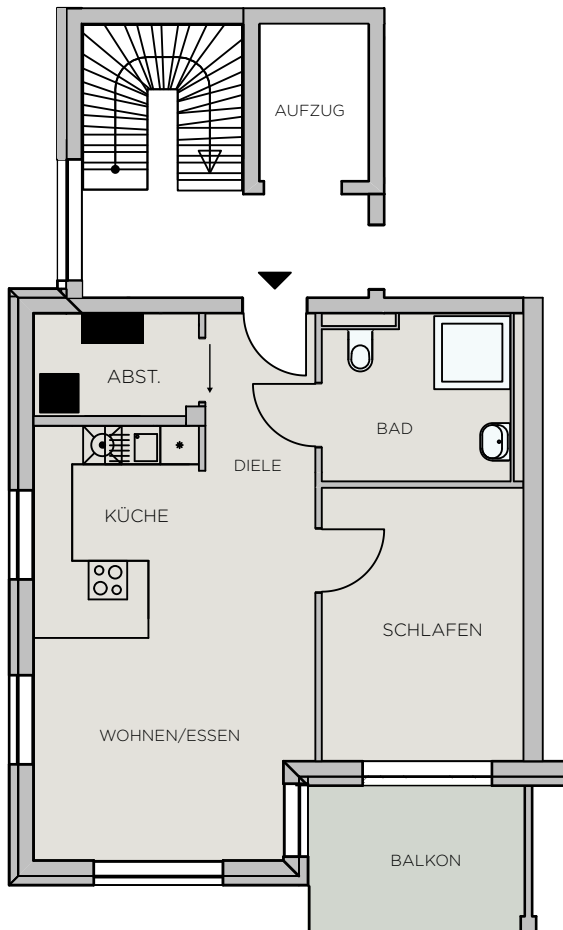

WOHNUNG 13

HAUS A2 • 3. OG • 2-Zimmer • behindertengerecht • 59,59m²

2 Zimmer, 3. OG

Diele	4,07 m ²
Wohnen	19,90 m ²
Küche	7,77 m ²
Schlafen	13,46 m ²
Bad	7,21 m ²
Abst.	3,21 m ²
Balkon (50%)	3,97 m ²

Gesamt **59,59 m²**