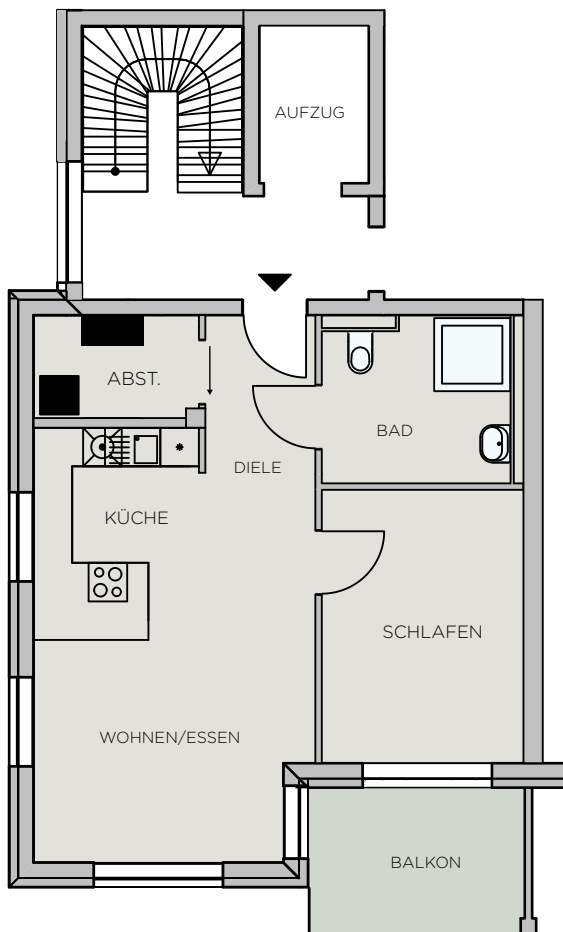

# WOHNUNG 17

HAUS A2 • 4. OG • 2-Zimmer • behindertengerecht • 59,49m<sup>2</sup>

## 2 Zimmer, 4. OG

Diele	3,97 m <sup>2</sup>
Wohnen	19,90 m <sup>2</sup>
Küche	7,77 m <sup>2</sup>
Schlafen	13,46 m <sup>2</sup>
Bad	7,21 m <sup>2</sup>
Abst.	3,21 m <sup>2</sup>
Balkon (50%)	3,97 m <sup>2</sup>

**Gesamt** 59,49 m<sup>2</sup>