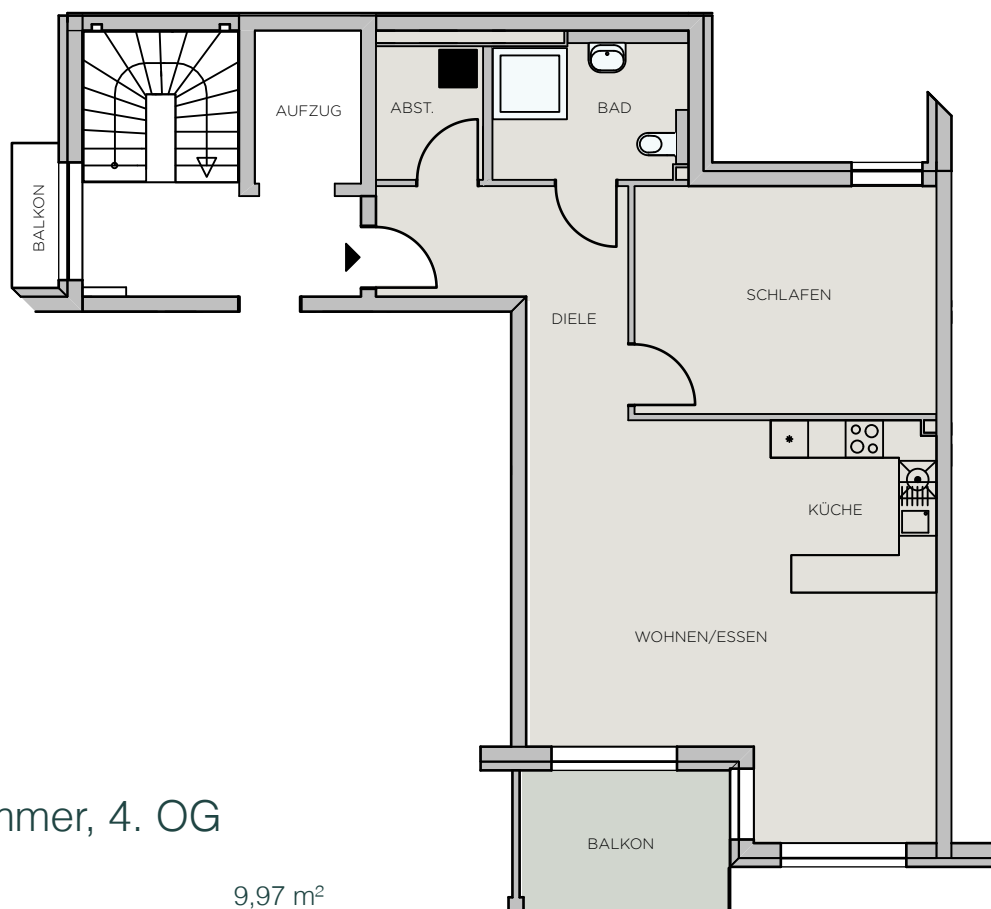

WOHNUNG 18

HAUS A2 • 4. OG • 2-Zimmer • behindertengerecht • 81,14m²

2 Zimmer, 4. OG

Diele	9,97 m ²
Wohnen	32,05 m ²
Küche	7,02 m ²
Schlafen	17,59 m ²
Bad	6,98 m ²
Abst.	3,56 m ²
Balkon (50%)	3,97 m ²
Gesamt	81,14 m²