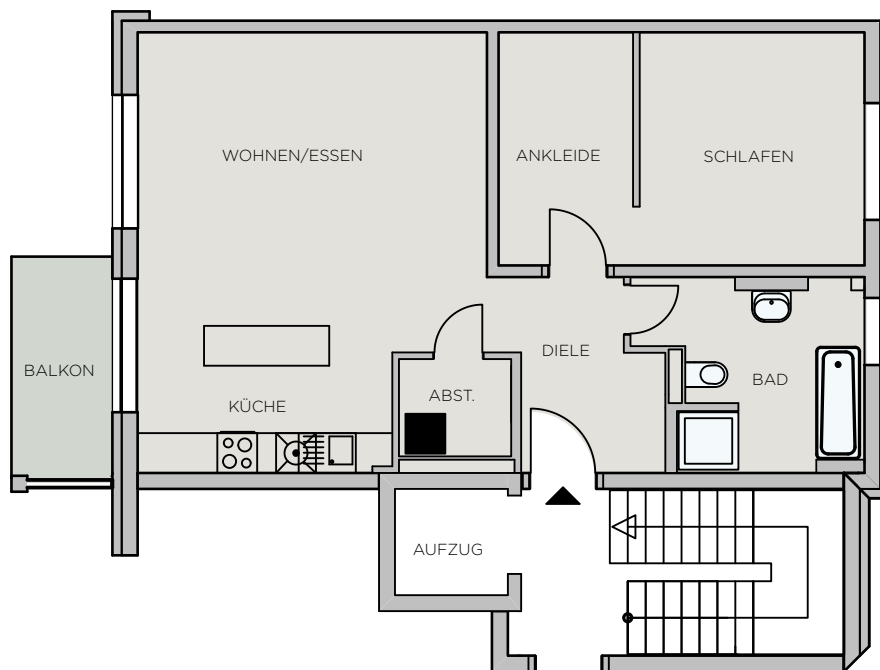

# WOHNUNG 23

HAUS B1 • 1. OG • 2-Zimmer • 71,13m<sup>2</sup>

## 2 Zimmer, 1. OG

|               |                            |
|---------------|----------------------------|
| Diele         | 6,11 m <sup>2</sup>        |
| Wohnen        | 25,78 m <sup>2</sup>       |
| Küche         | 6,76 m <sup>2</sup>        |
| Schlafen      | 12,08 m <sup>2</sup>       |
| Ankleide      | 6,94 m <sup>2</sup>        |
| Bad           | 8,43 m <sup>2</sup>        |
| Abst.         | 2,38 m <sup>2</sup>        |
| Balkon (50%)  | 2,65 m <sup>2</sup>        |
| <b>Gesamt</b> | <b>71,13 m<sup>2</sup></b> |