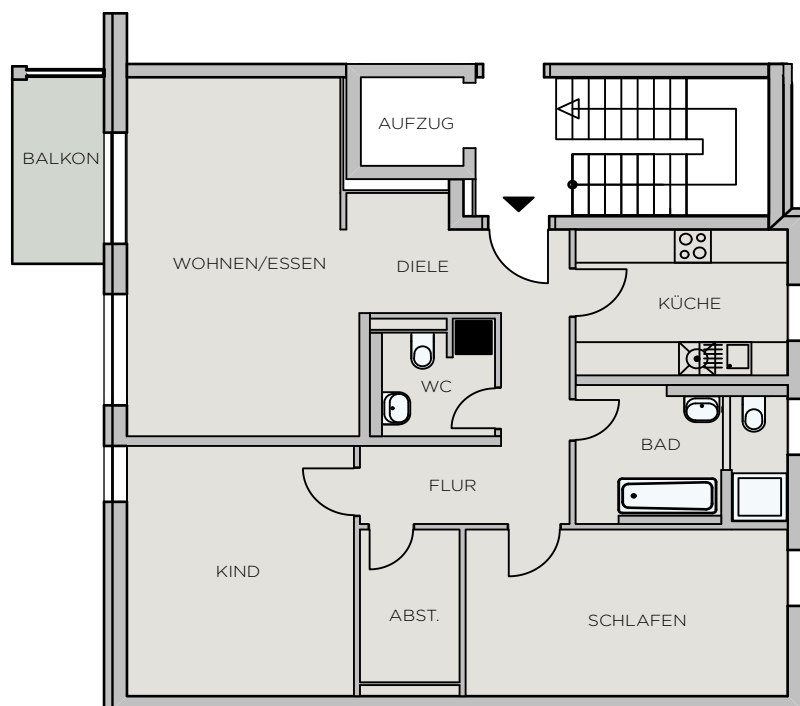

WOHNUNG 24

HAUS B1 • 1. OG • 3-Zimmer • 98,34m²

3 Zimmer, 1. OG

Diele	6,20 m ²
Wohnen	24,54 m ²
Küche	9,07 m ²
Schlafen	15,81 m ²
Kind	16,75 m ²
Bad	7,99 m ²
WC	3,51 m ²
Flur	7,40 m ²
Abst.	4,42 m ²
Balkon (50%)	2,65 m ²

Gesamt 98,34 m²