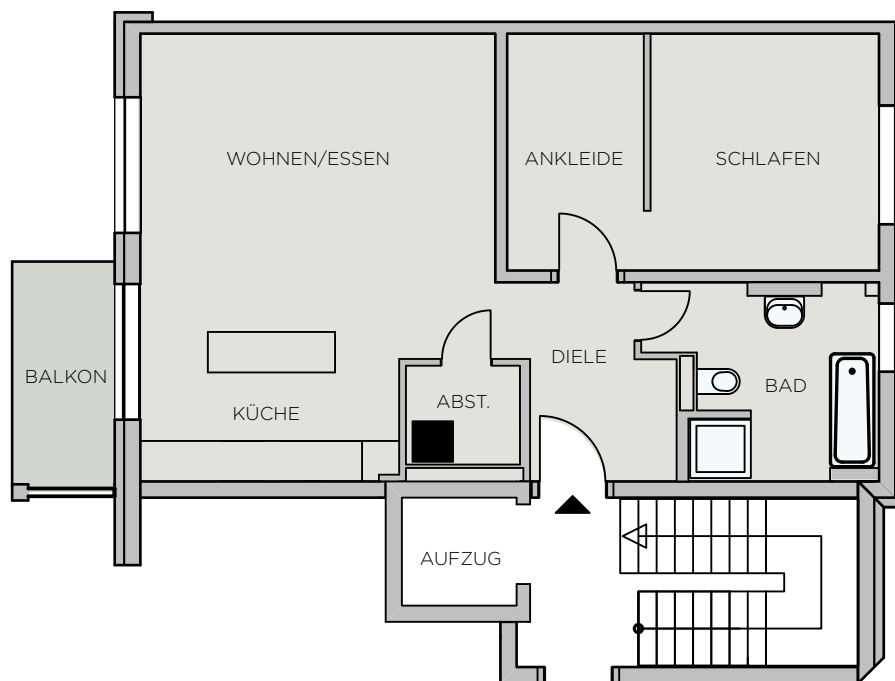

WOHNUNG 25

HAUS B1 • 2. OG • 2-Zimmer • 71,13m²

2 Zimmer, 2. OG

Diele	6,11 m ²
Wohnen	25,78 m ²
Küche	6,76 m ²
Schlafen	12,08 m ²
Ankleide	6,94 m ²
Bad	8,43 m ²
Abst.	2,38 m ²
Balkon (50%)	2,65 m ²
Gesamt	71,13 m²