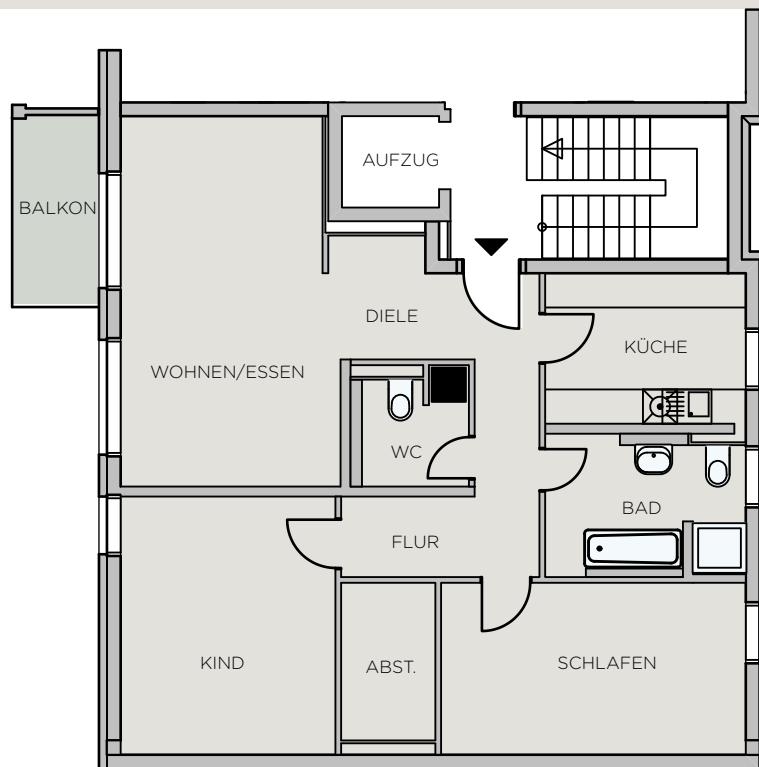

# WOHNUNG 28

HAUS B1 • 3. OG • 3-Zimmer • 98,72m<sup>2</sup>

## 3 Zimmer, 3. OG

Diele	6,20 m <sup>2</sup>
Wohnen	24,54 m <sup>2</sup>
Küche	9,07 m <sup>2</sup>
Schlafen	16,00 m <sup>2</sup>
Kind	16,94 m <sup>2</sup>
Bad	7,99 m <sup>2</sup>
Flur	7,40 m <sup>2</sup>
WC	3,51 m <sup>2</sup>
Abst.	4,42 m <sup>2</sup>
Balkon (50%)	2,65 m <sup>2</sup>

**Gesamt 98,72 m<sup>2</sup>**