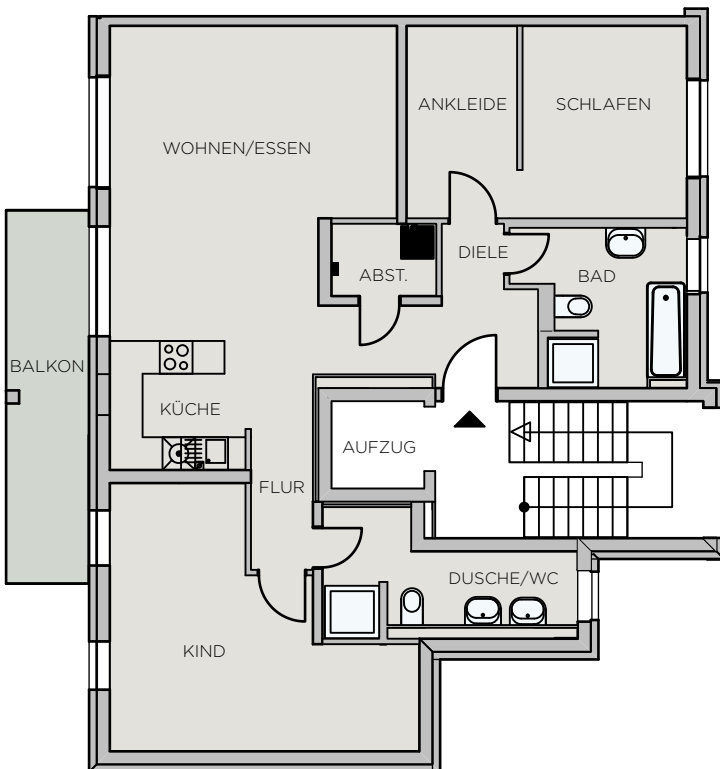

# WOHNUNG 30

HAUS B2 • EG • 3-Zimmer • 106,03m<sup>2</sup>

## 3 Zimmer, EG

Diele	7,22 m <sup>2</sup>
Wohnen	27,54 m <sup>2</sup>
Küche	7,74 m <sup>2</sup>
Schlafen	10,83 m <sup>2</sup>
Ankleide	6,97 m <sup>2</sup>
Kind	20,06 m <sup>2</sup>
Bad	7,60 m <sup>2</sup>
Dusche/WC	7,54 m <sup>2</sup>
Flur	2,82 m <sup>2</sup>
Abst.	2,42 m <sup>2</sup>
Balkon (50%)	5,29 m <sup>2</sup>

**Gesamt 106,03 m<sup>2</sup>**