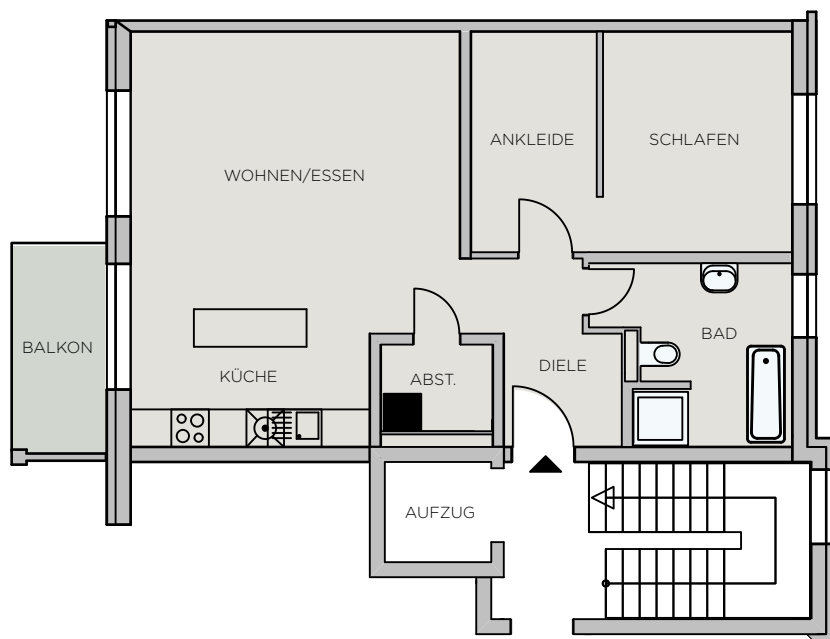

# WOHNUNG 31

HAUS B2 • 1. OG • 2-Zimmer • 68,58m<sup>2</sup>

## 2 Zimmer, 1. OG

Diele	5,60 m <sup>2</sup>
Wohnen	25,80 m <sup>2</sup>
Küche	6,75 m <sup>2</sup>
Schlafen	10,87 m <sup>2</sup>
Ankleide	6,92 m <sup>2</sup>
Bad	7,61 m <sup>2</sup>
Abst.	2,38 m <sup>2</sup>
Balkon (50%)	2,65 m <sup>2</sup>
<b>Gesamt</b>	<b>68,58 m<sup>2</sup></b>