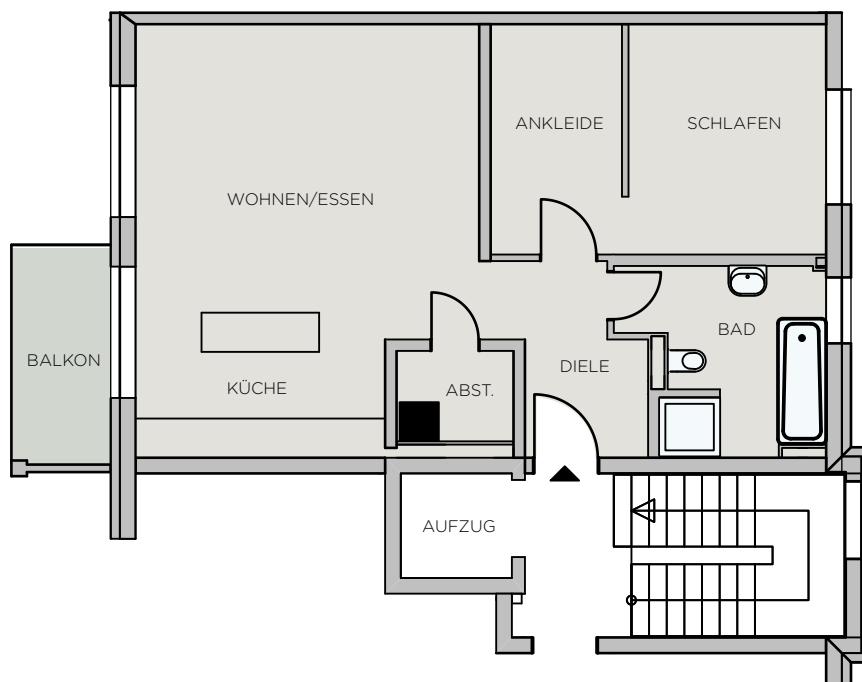

WOHNUNG 33

HAUS B2 • 2. OG • 2-Zimmer • 68,58m²

2 Zimmer, 2. OG

Diele	5,60 m ²
Wohnen	25,80 m ²
Küche	6,75 m ²
Schlafen	10,87 m ²
Ankleide	6,92 m ²
Bad	7,61 m ²
Abst.	2,38 m ²
Balkon (50%)	2,65 m ²

Gesamt 68,58 m²