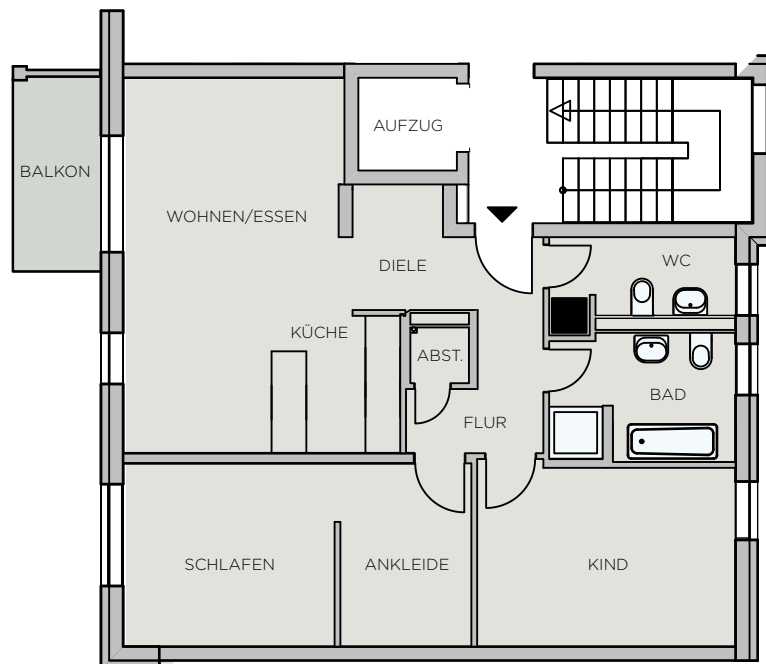

WOHNUNG 34

HAUS B2 • 2. OG • 3-Zimmer • 83,20m²

3 Zimmer, 2. OG

Diele	5,25 m ²
Wohnen	21,89 m ²
Küche	5,12 m ²
Schlafen	11,44 m ²
Ankleide	6,98 m ²
Kind	13,88 m ²
Bad	6,65 m ²
WC	4,39 m ²
Flur	4,03 m ²
Abst.	0,92 m ²
Balkon (50%)	2,65 m ²

Gesamt 83,20 m²