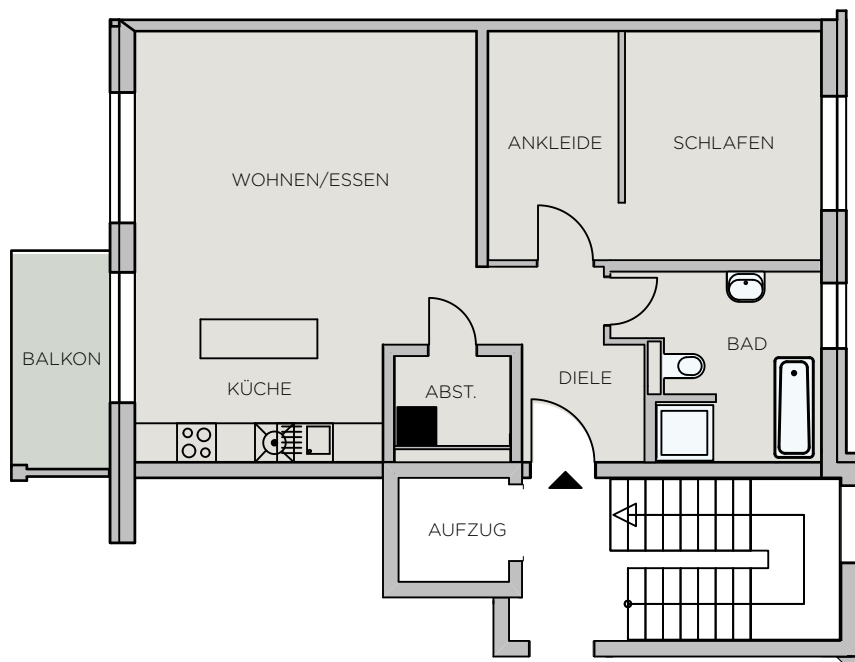

WOHNUNG 35

HAUS B2 • 3. OG • 2-Zimmer • 68,58m²

2 Zimmer, 3. OG

Diele	5,60 m ²
Wohnen	25,80 m ²
Küche	6,75 m ²
Schlafen	10,87 m ²
Ankleide	6,92 m ²
Bad	7,61 m ²
Abst.	2,38 m ²
Balkon (50%)	2,65 m ²
Gesamt	68,58 m²