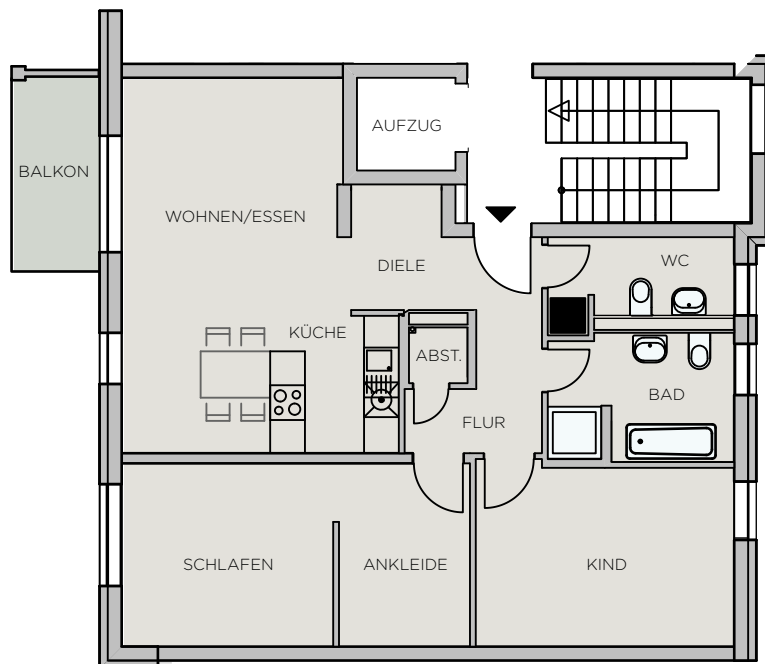

WOHNUNG 36

HAUS B2 • 3. OG • 3-Zimmer • 83,20m²

3 Zimmer, 3. OG

Diele	5,25 m ²
Wohnen	21,89 m ²
Küche	5,12 m ²
Schlafen	11,44 m ²
Ankleide	6,98 m ²
Kind	13,88 m ²
Bad	6,65 m ²
WC	4,39 m ²
Flur	4,03 m ²
Abst.	0,92 m ²
Balkon (50%)	2,65 m ²

Gesamt 83,20 m²