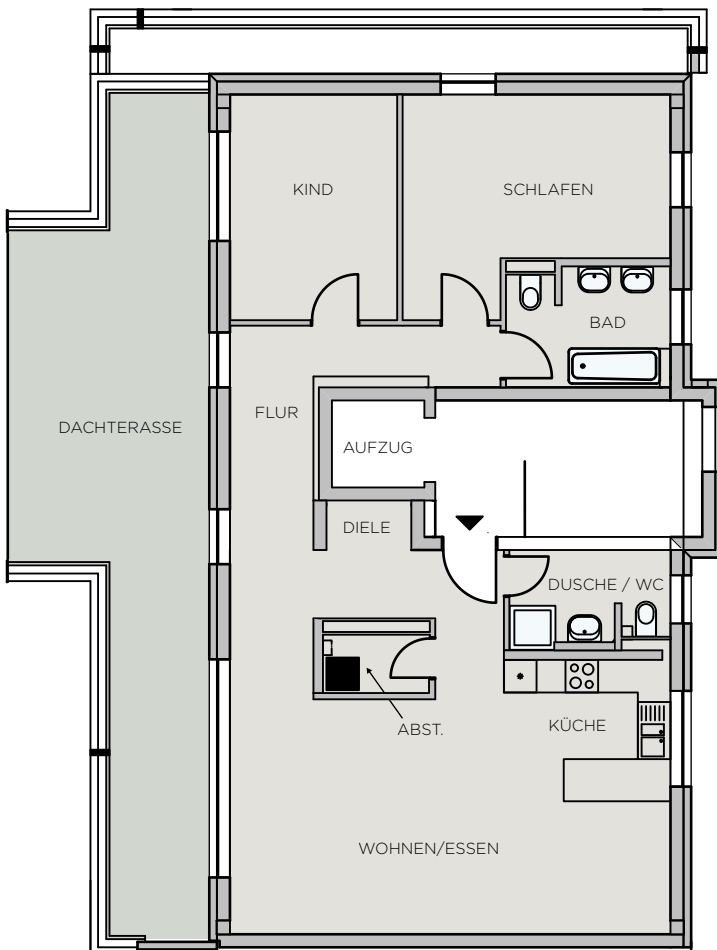

WOHNUNG 37

HAUS B2 • SG • 3-Zimmer • 119,45m²

3 Zimmer, SG

Diele	7,39 m ²
Wohnen	25,56 m ²
Küche	15,21 m ²
Schlafen	16,60 m ²
Kind	12,55 m ²
Bad	6,29 m ²
Dusche/WC	4,67 m ²
Flur	9,53 m ²
Abst.	2,01 m ²
Dachterasse (50%)	19,64 m ²

Gesamt 119,45 m²