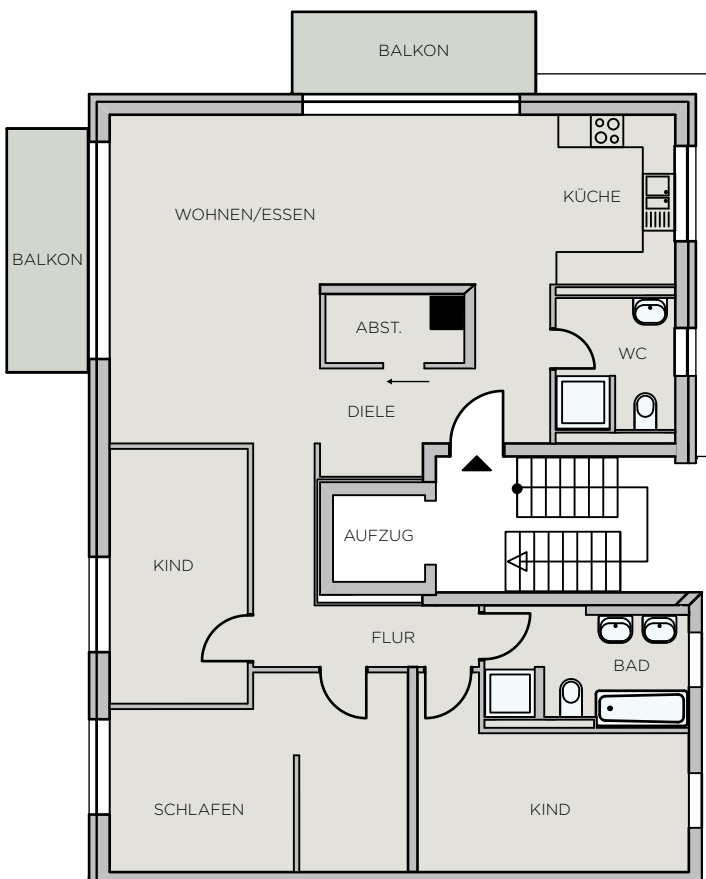

# WOHNUNG 38

HAUS C1 • EG • 4-Zimmer • 130,35m<sup>2</sup>

## 4 Zimmer, EG

Diele	8,97 m <sup>2</sup>
Wohnen	38,12 m <sup>2</sup>
Küche	6,72 m <sup>2</sup>
Schlafen	18,28 m <sup>2</sup>
Kind	14,05 m <sup>2</sup>
Kind	12,10 m <sup>2</sup>
Bad	7,90 m <sup>2</sup>
WC	5,81 m <sup>2</sup>
Flur	7,89 m <sup>2</sup>
Abst.	3,16 m <sup>2</sup>
Balkon 1 (50%)	3,68 m <sup>2</sup>
Balkon 2 (50%)	3,68 m <sup>2</sup>

**Gesamt 130,35 m<sup>2</sup>**