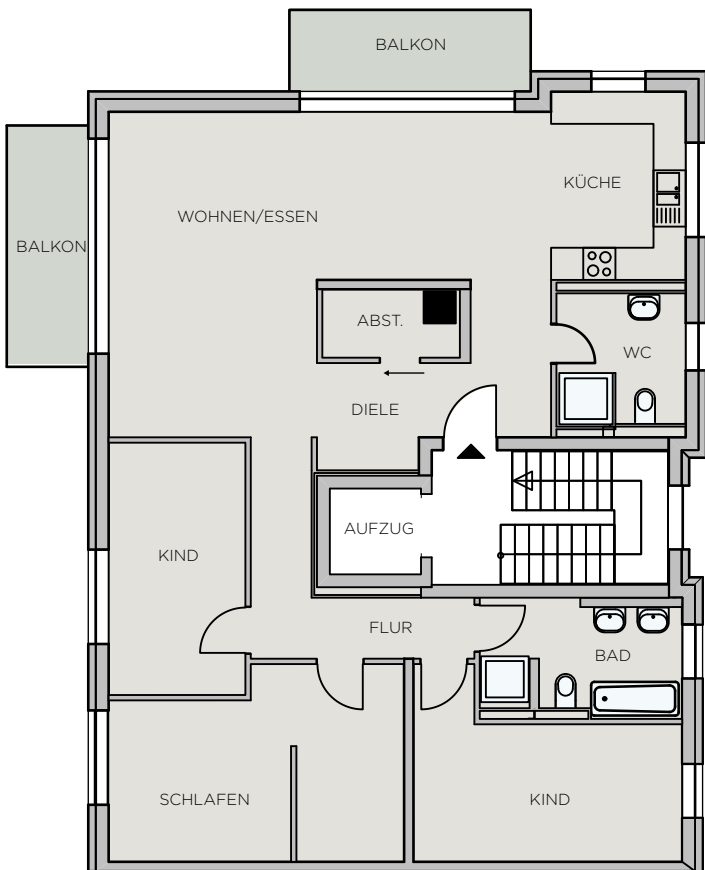

WOHNUNG 39

HAUS C1 • 1. OG • 4-Zimmer • 132,59m²

4 Zimmer, 1. OG

Diele	9,30 m ²
Wohnen	38,12 m ²
Küche	8,63 m ²
Schlafen	18,28 m ²
Kind	14,05 m ²
Kind	12,10 m ²
Bad	7,90 m ²
WC	5,81 m ²
Flur	7,89 m ²
Abst.	3,16 m ²
Balkon 1 (50%)	3,68 m ²
Balkon 2 (50%)	3,68 m ²

Gesamt 132,59 m²