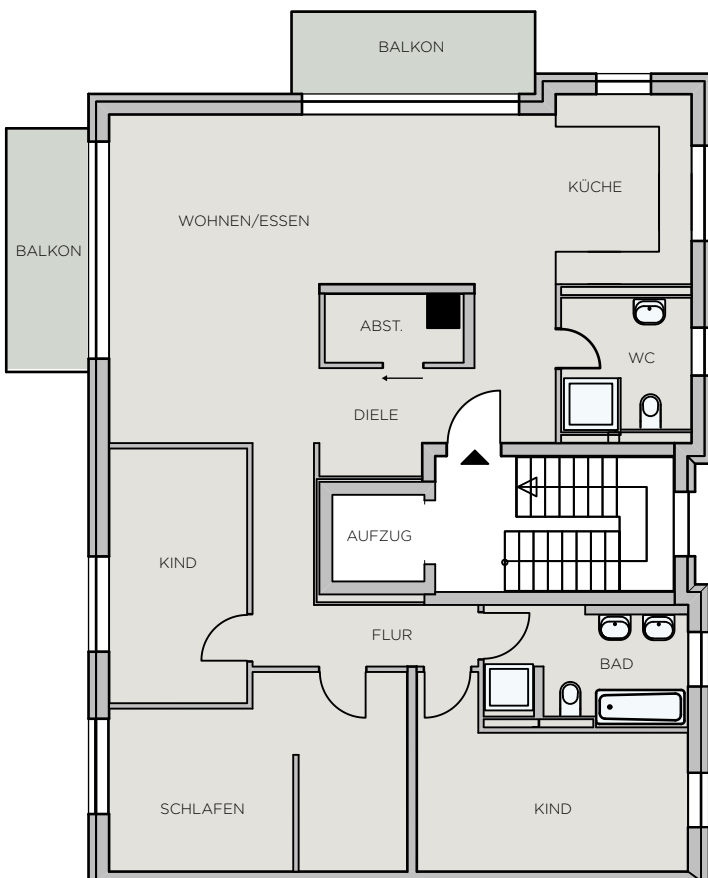

WOHNUNG 40

HAUS C1 • 2. OG • 4-Zimmer • 132,59m²

4 Zimmer, 2. OG

Diele	9,30 m ²
Wohnen	38,12 m ²
Küche	8,63 m ²
Schlafen	18,28 m ²
Kind	14,05 m ²
Kind	12,10 m ²
Bad	7,90 m ²
WC	5,81 m ²
Flur	7,89 m ²
Abst.	3,16 m ²
Balkon 1 (50%)	3,68 m ²
Balkon 2 (50%)	3,68 m ²

Gesamt 132,59 m²