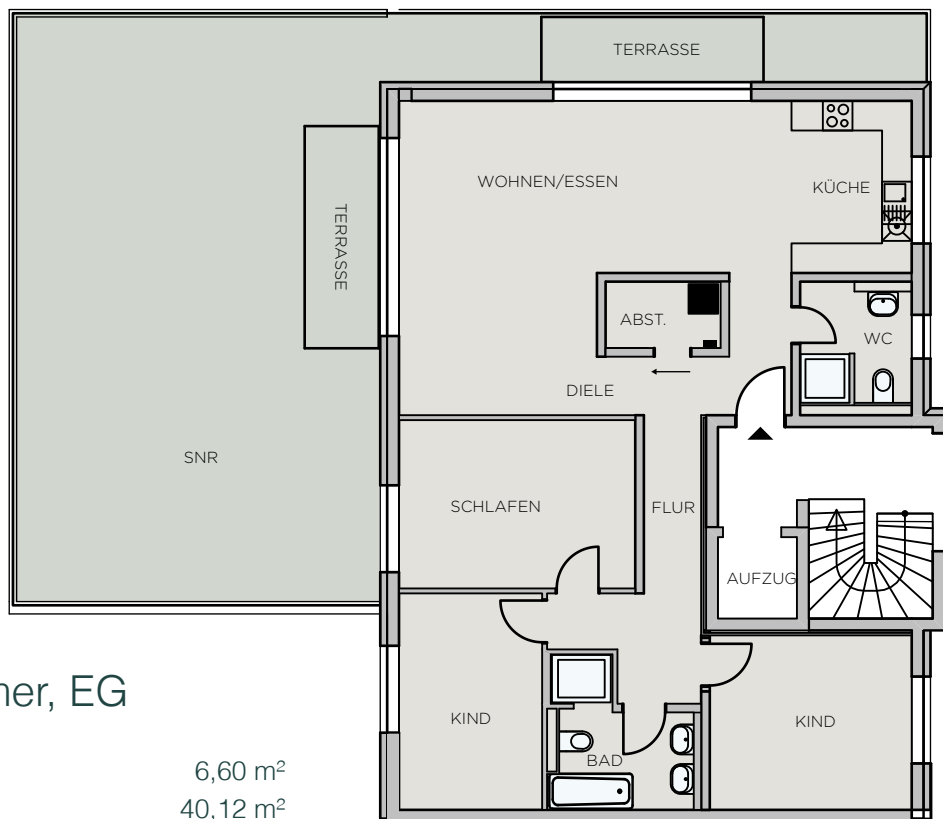

# WOHNUNG 42

HAUS C2 • EG • 4-Zimmer • 139,64m<sup>2</sup>

## 4 Zimmer, EG

Diele	6,60 m <sup>2</sup>
Wohnen	40,12 m <sup>2</sup>
Küche	8,31 m <sup>2</sup>
Schlafen	16,38 m <sup>2</sup>
Kind	12,82 m <sup>2</sup>
Kind	14,55 m <sup>2</sup>
Bad	7,27 m <sup>2</sup>
Dusche/WC	5,21 m <sup>2</sup>
Flur	9,32 m <sup>2</sup>
Abst.	3,02 m <sup>2</sup>
Terrasse 1 (50%)	3,23 m <sup>2</sup>
Terrasse 2 (50%)	12,82 m <sup>2</sup>

**Gesamt 139,64 m<sup>2</sup>**