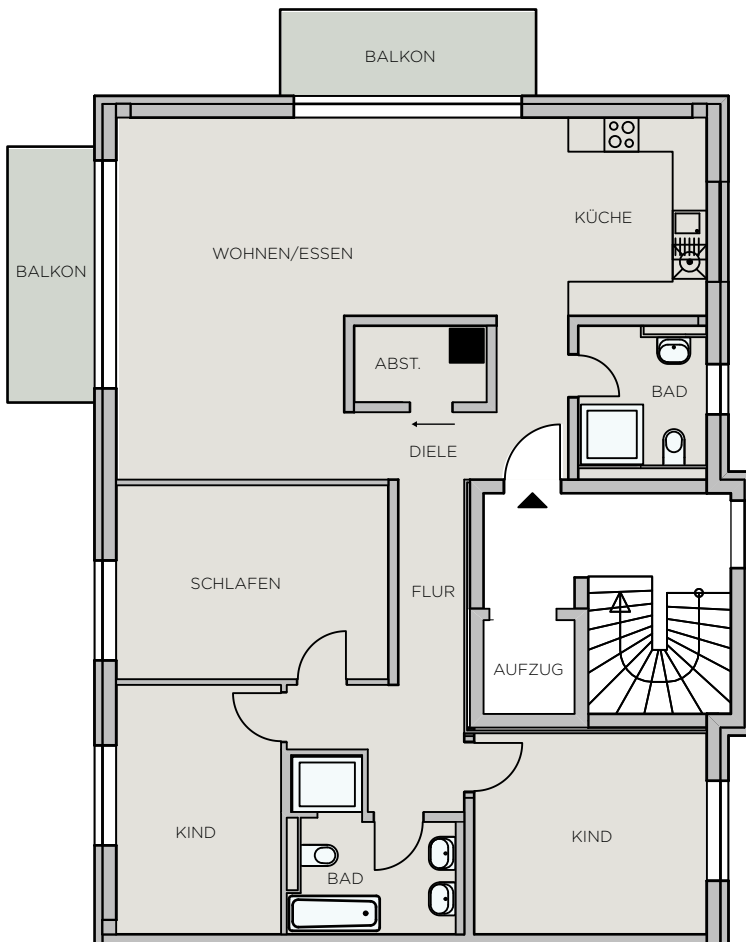

WOHNUNG 43

HAUS C2 • 1. OG • 4-Zimmer • 130,95m²

4 Zimmer, 1. OG

Diele	6,60 m ²
Wohnen	40,12m ²
Küche	8,31 m ²
Schlafen	16,38 m ²
Kind	12,82 m ²
Kind	14,55 m ²
Bad	7,27 m ²
Dusche/WC	5,21 m ²
Flur	9,32 m ²
Abst.	3,02 m ²
Balkon 1 (50%)	3,68 m ²
Balkon 2 (50%)	3,68 m ²

Gesamt 130,95 m²